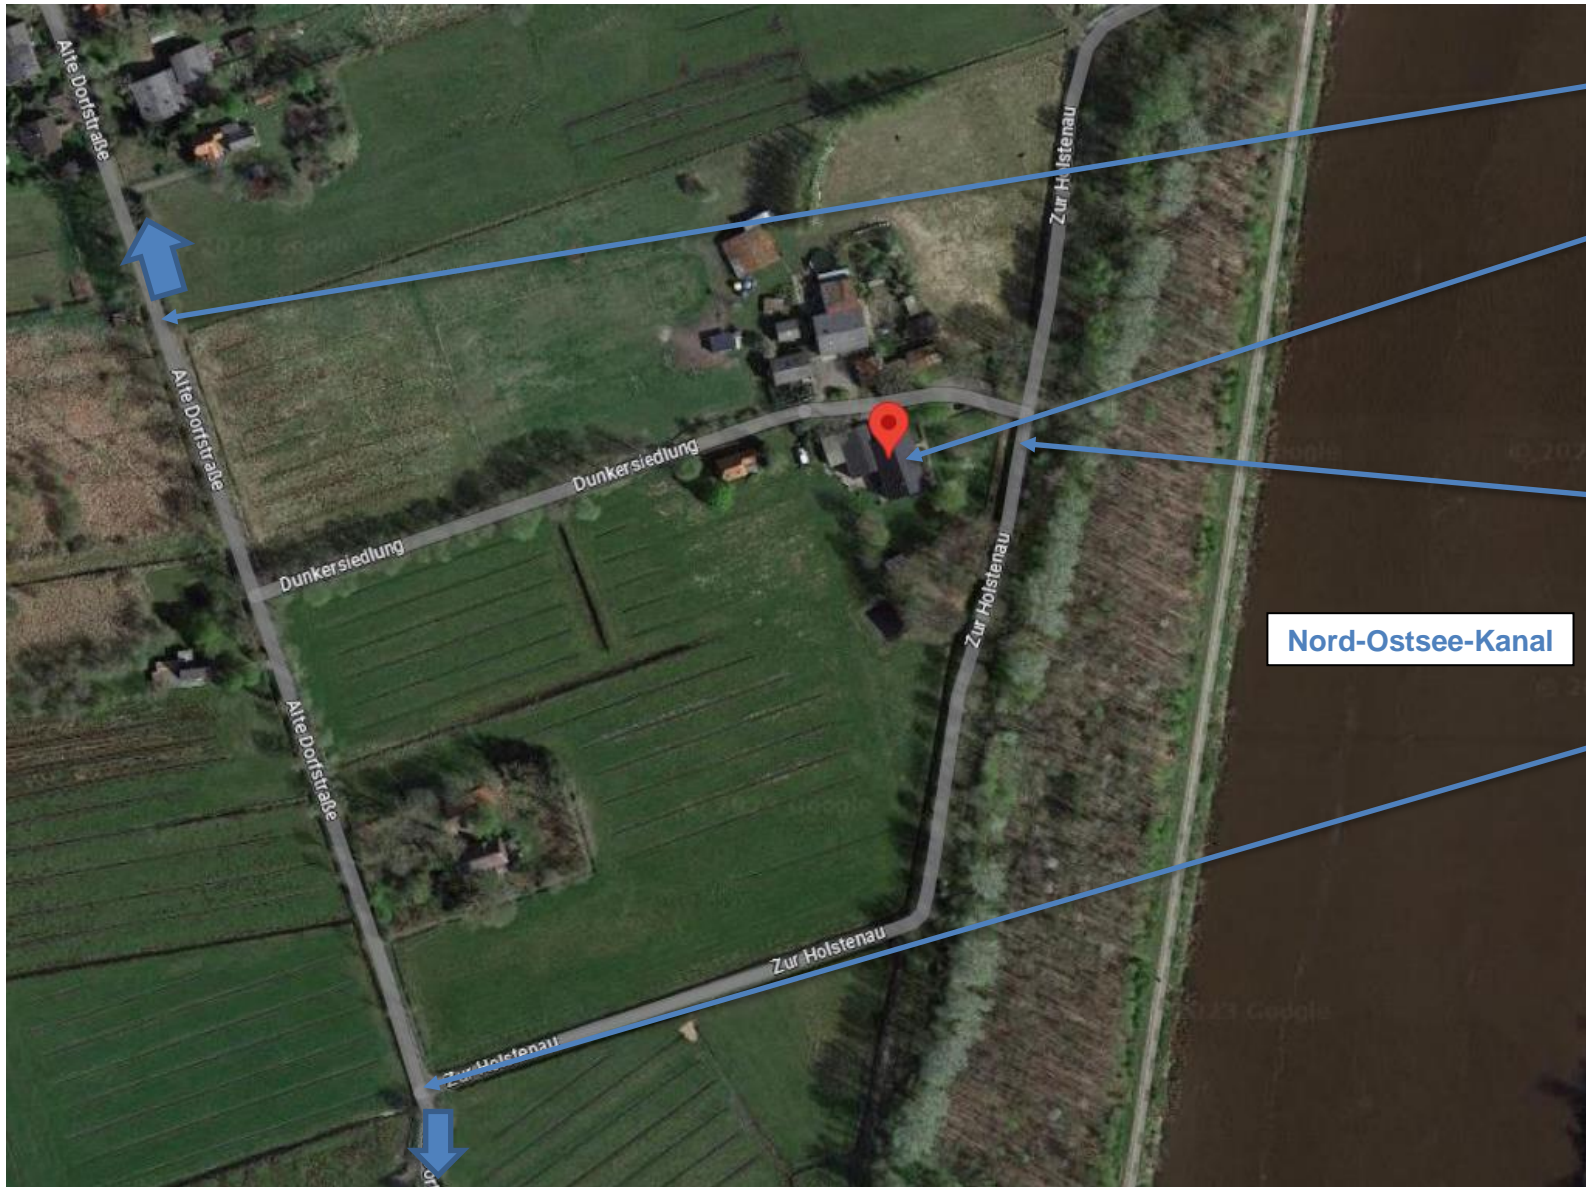

Anfahrtsplan / Directions

Richtung Autobahn 23 /
direction highway 23

Ihre Zimmer / your rooms

Adresse / address:
Dunkersiedlung 3
25712 Hochdonn

Zufahrt / driveway

Zur Holstenau

Nord-Ostsee-Kanal

Richtung Fähre Hochdonn,
Burg, Brunsbütel / Direction
ferry Hochdonn, Burg,
Brunsbütel